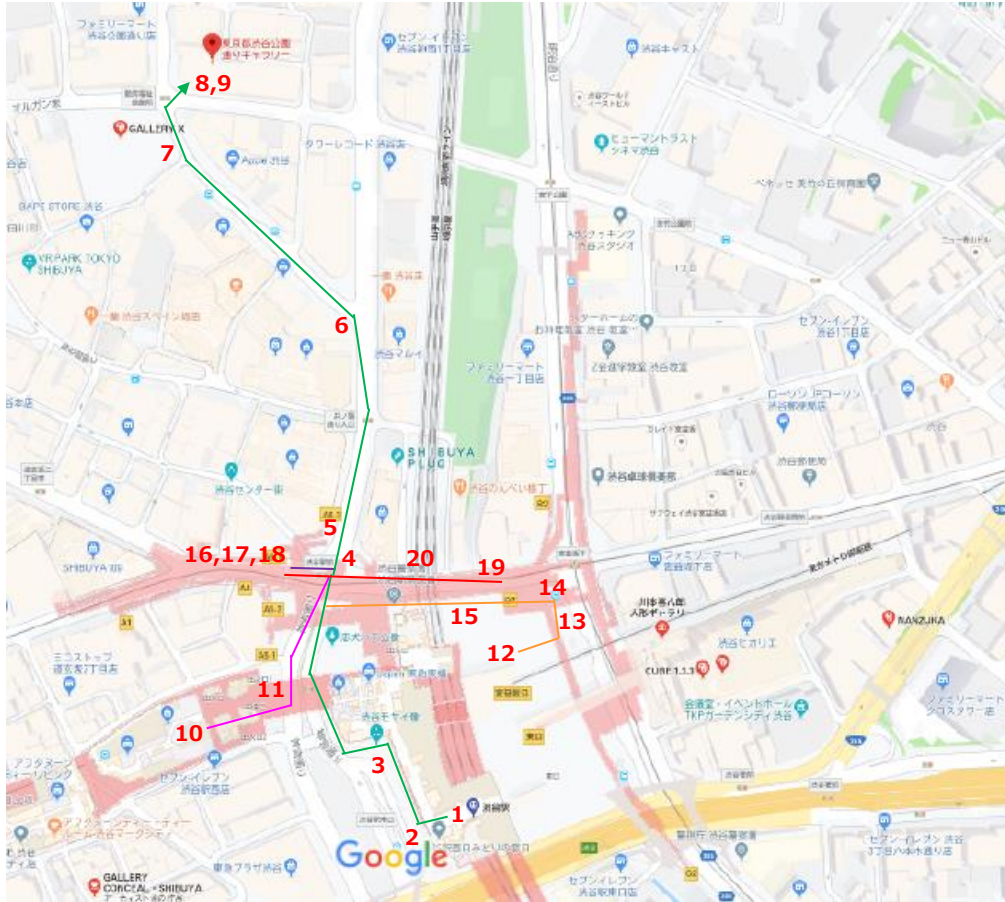

推奨ルート（車いす使用者向け）

- 車いす使用者向けルート（JR）
- 車いす使用者向けルート（京王井の頭線）
- 車いす使用者向けルート（東京メトロ銀座線）
- 車いす使用者向けルート（東京メトロ半蔵門線・東急田園都市線）
- 車いす使用者向けルート（東京メトロ副都心線・東急東横線）

推奨ルート選定のポイント

■ 車いす使用者

- ・エレベーターを利用するルートの中で、経路がシンプルで傾斜が比較的緩やか且つ道幅が広いルートです。

■ ご案内のポイント

- ・傾斜が比較的緩やかなルートであるものの、公園通りは長い坂道が続きます。
- ・道幅が広いルートであるものの、人通りが絶え間なくあるため、通行に注意が必要です。

施設名			東京都渋谷公園通りギャラリー		
ギャラリー内					
設備	有無	備考			
車いす用エレベーター	○	出入口前に昇降機設置あり			
多目的トイレ	○	施設共用の多目的トイレあり			

駅名						渋谷駅					
駅内											
設備	有無	備考									
車いす用エレベーター	○	JR	各ホームにあり（南改札近くのエレベーターを利用）								
	○	京王井の頭線	改札外にあり（中央口近くのエレベーターを利用）								
	○	東京メトロ銀座線	改札外にあり（渋谷スクランブルスクエア近くのエレベーターを利用）								
	○	東急田園都市線	各ホームにあり（道玄坂改札を近くのエレベーターを利用）								
	○	東京メトロ半蔵門線	各ホームにあり（道玄坂改札を近くのエレベーターを利用）								
	○	東急東横線	各ホームにあり（宮益坂中央改札近くのエレベーターを利用）								
	○	東京メトロ副都心線	各ホームにあり（宮益坂中央改札近くのエレベーターを利用）								
多目的トイレ	○	JR	改札内にあり（南改札近く）								
	○	京王井の頭線	改札内にあり（中央口改札近く）								
	—	東京メトロ銀座線	多目的トイレまで階段のみ								
	○	東急田園都市線	改札内にあり（道玄坂改札近く）								
	○	東京メトロ半蔵門線	改札内にあり（道玄坂改札近く）								
	○	東急東横線	改札内にあり（宮益坂中央改札近く）								
	○	東京メトロ副都心線	改札内にあり（宮益坂中央改札近く）								

車いす利用者向け（JR）

No.	対象写真	
1		地上行きエレベーターを利用して、南改札から出ます。
2		改札を出たら、左に進み西口に出ます。 西口バスターミナルが見えたら、右に進みます。
3		モヤイ像を右手に直進し、JR渋谷駅八公改札口方向に進みます。
4		JR渋谷駅八公改札口前の交差点をSHIBUYA TSUTAYA方向に渡ります。
5		SHIBUYA TSUTAYAを左手に直進します。
6		渋谷モディ前を左折し、公園通りを進みます。 勾配約4°程度の上り坂を進みます。
7		左手に渋谷PARCOが見え、交差点を渋谷区立勤労福祉会館側に斜めに渡ります。
8		渋谷区立勤労福祉会館の1階に東京都渋谷公園通りギャラリーがあります。 エントランスには階段昇降機が設置されています。
9		インターホンでお呼び出しいただければ、スタッフによるサポートがあります。